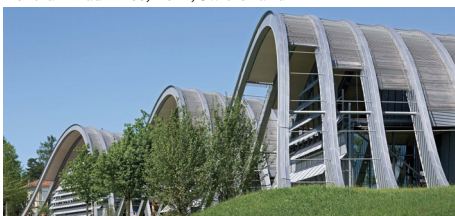

Sotto l'Alto Patronato del Presidente della Repubblica Italiana Giorgio Napolitano

6^a
edizione

BIENNALE INTERNAZIONALE DI ARCHITETTURA BARBARA CAPPOCHIN

Inaugurazione Mostra

“RENZO PIANO BUILDING WORKSHOP- PEZZO PER PEZZO”

15 MARZO-15 LUGLIO

PROGRAMMA

Data: 15 MARZO 2014

Ore 11.30

Palazzo della Ragione - VERNICE PER LA STAMPA DELLA MOSTRA
“RENZO PIANO BUILDING WORKSHOP - PEZZO PER PEZZO”

Ore 15.30

Università di Padova - Aula Magna Galileo Galilei
LECTIO MAGISTRALIS DI RENZO PIANO

Ore 17.30

Palazzo della Ragione - PREVIEW DELLA MOSTRA
“RENZO PIANO BUILDING WORKSHOP - PEZZO PER PEZZO”

Ore 18.30

Palazzo della Ragione
INAUGURAZIONE DELLA MOSTRA CON INTERVENTO DI RENZO PIANO

CREDITS

© RPBW
© KIAC - Kawatetsu
© Michel Denancé
© RPBW, ph. Shunji Ishida

Zentrum Paul Klee, Bern, Switzerland