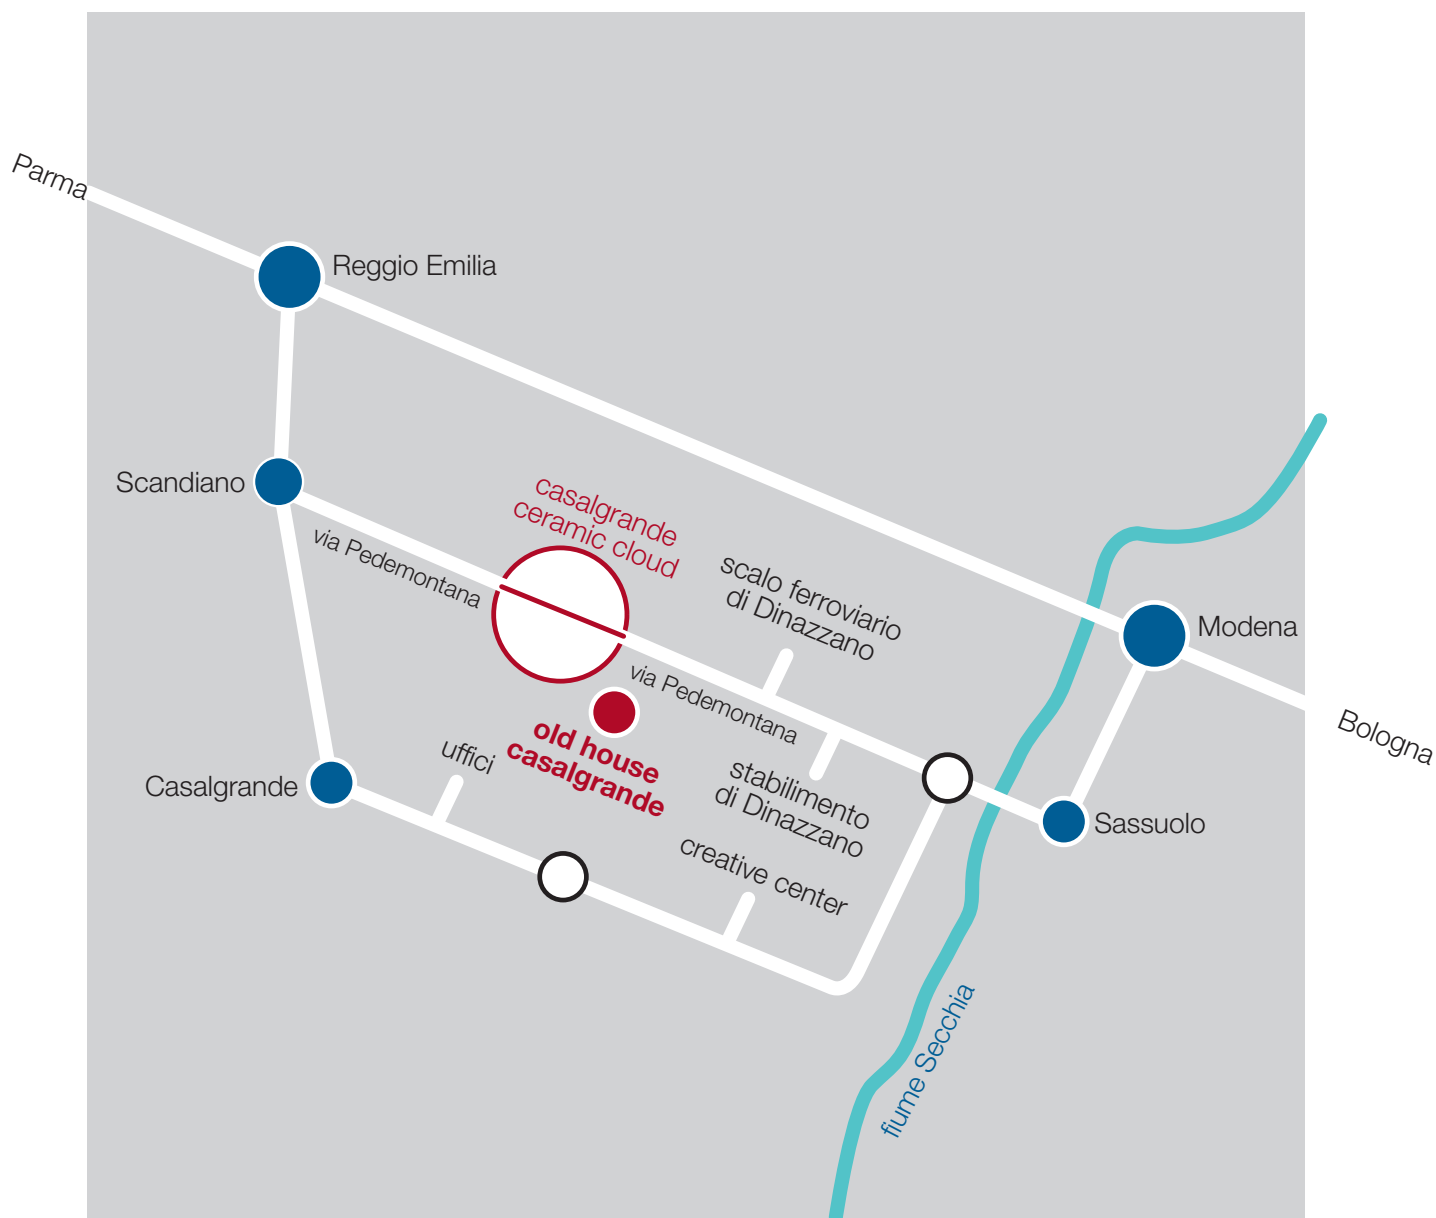

old house :: come raggiungerci

Old House Casalgrande Padana

Via Pedemontana, 17
42013 Casalgrande (RE)

numero verde 800 210 311 - fax 0522 841010

marketing@casalgrandepadana.it