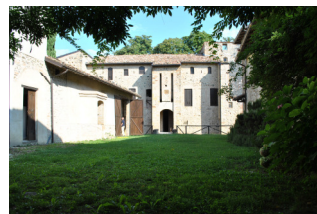

GIORNATE EUROPEE DEL PATRIMONIO 2011

CASTELLO DI PRATO OTTESOLA
Lugagnano val d'Arda, Prato Ottesola (Piacenza)
sabato 24 settembre 2011

La S.V. è cordialmente invitata sabato 24 settembre 2011, ore 15.30