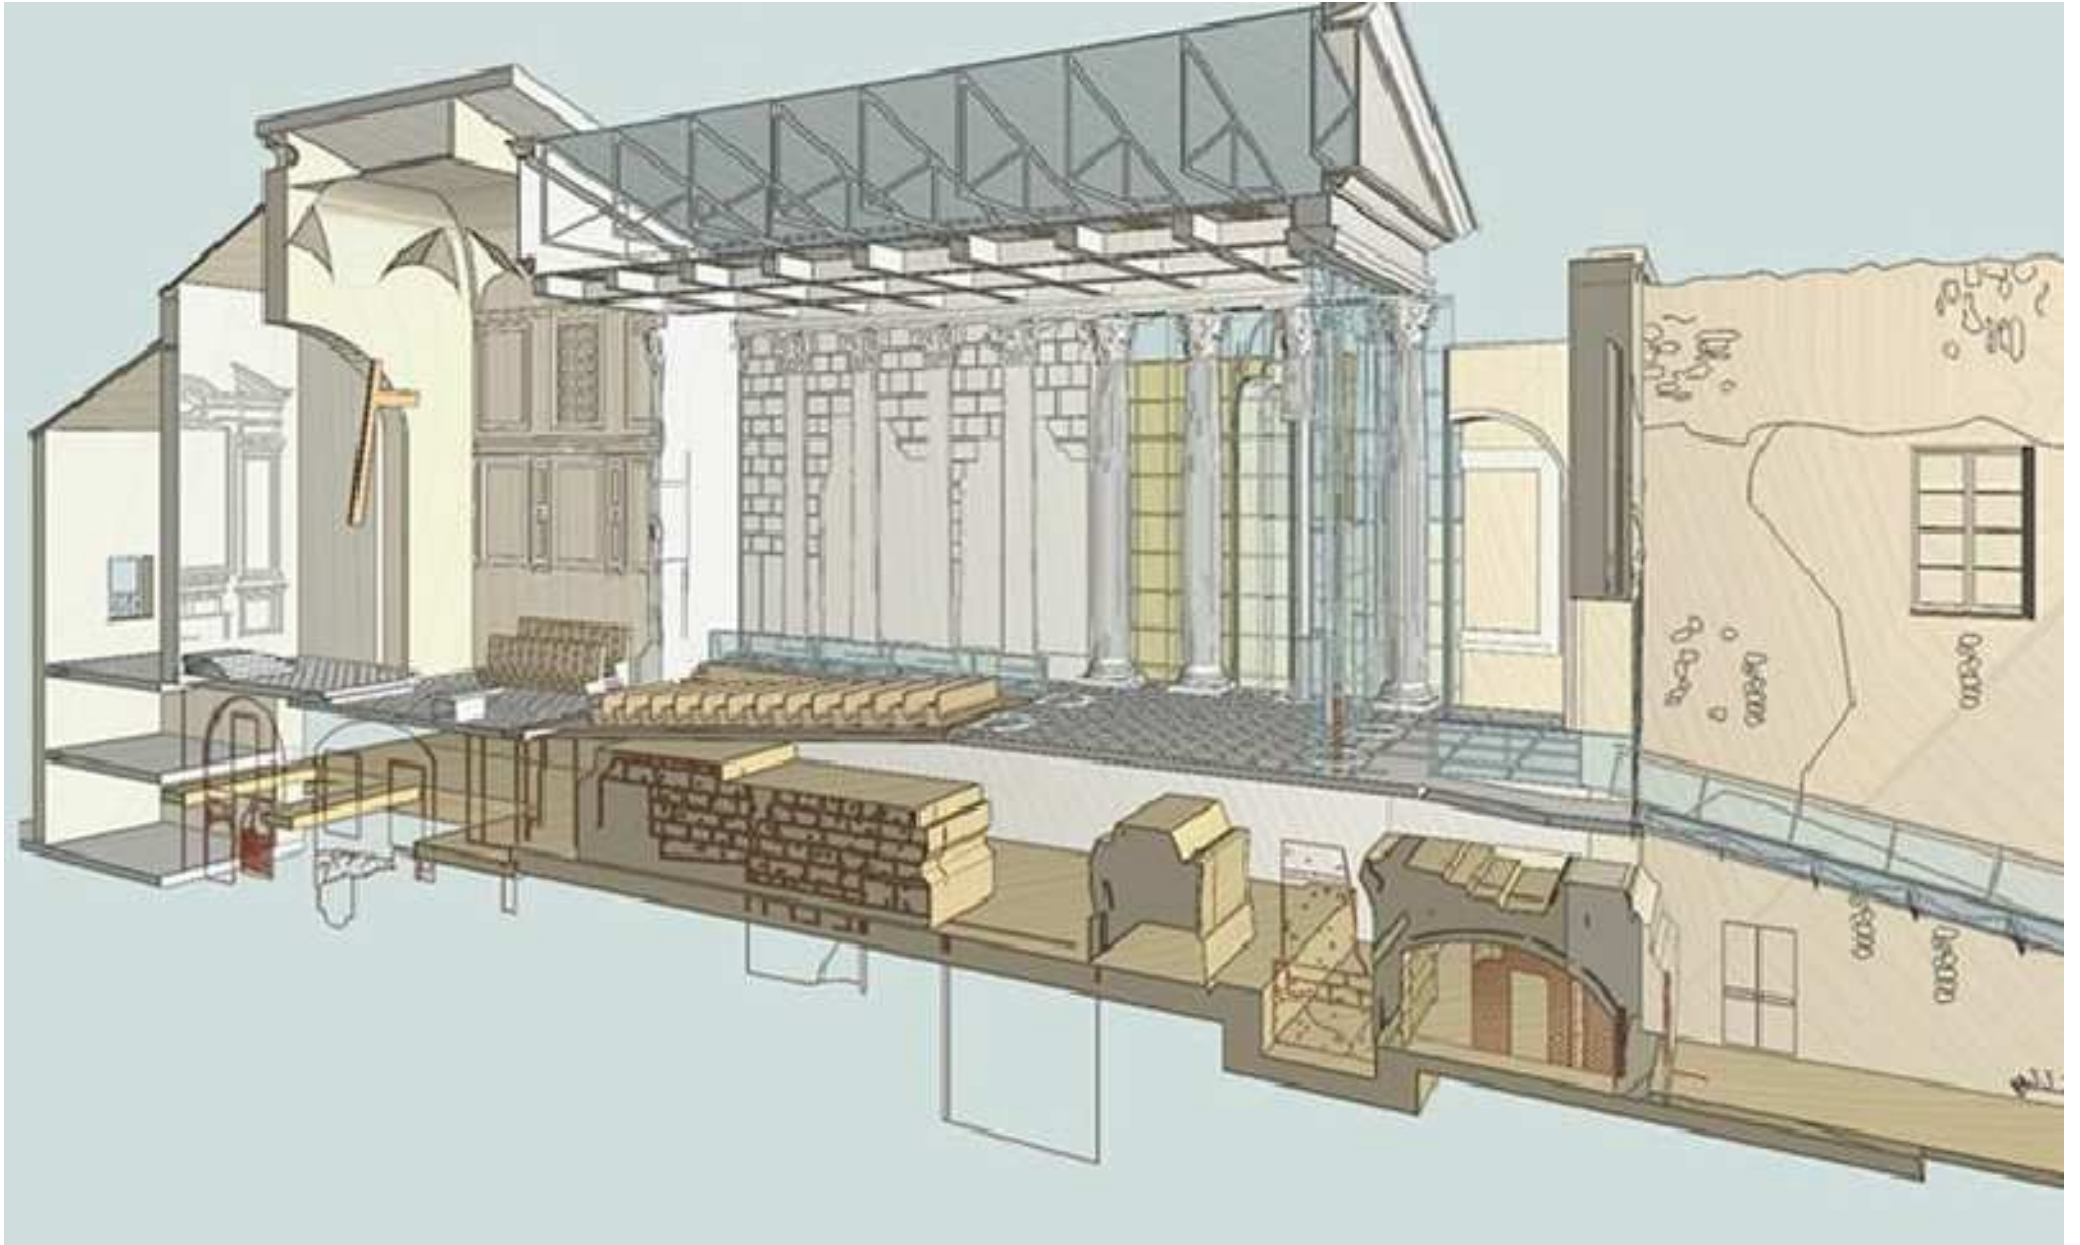

Regione Siciliana  
Assessorato dei Beni Culturali e dell'Identità Siciliana  
Dipartimento dei Beni Culturali e dell'Identità Siciliana  
Servizio Soprintendenza Beni Culturali e Ambientali di Enna

**PROGETTO SCUOLA MUSEO - CORSO DI FORMAZIONE: *Alla ricerca della terra di Demetra***

**Lectio magistralis**

# **Architettura, Archeologia, Musei: *ritorno al futuro***

VENERDI', 18 NOVEMBRE 2011

SALA CONVEGNI SOPRINTENDENZA BENI CULTURALI E AMBIENTALI  
Via Orfanotrofia, 15 - Enna

Ore 15,30 - Saluti e presentazioni