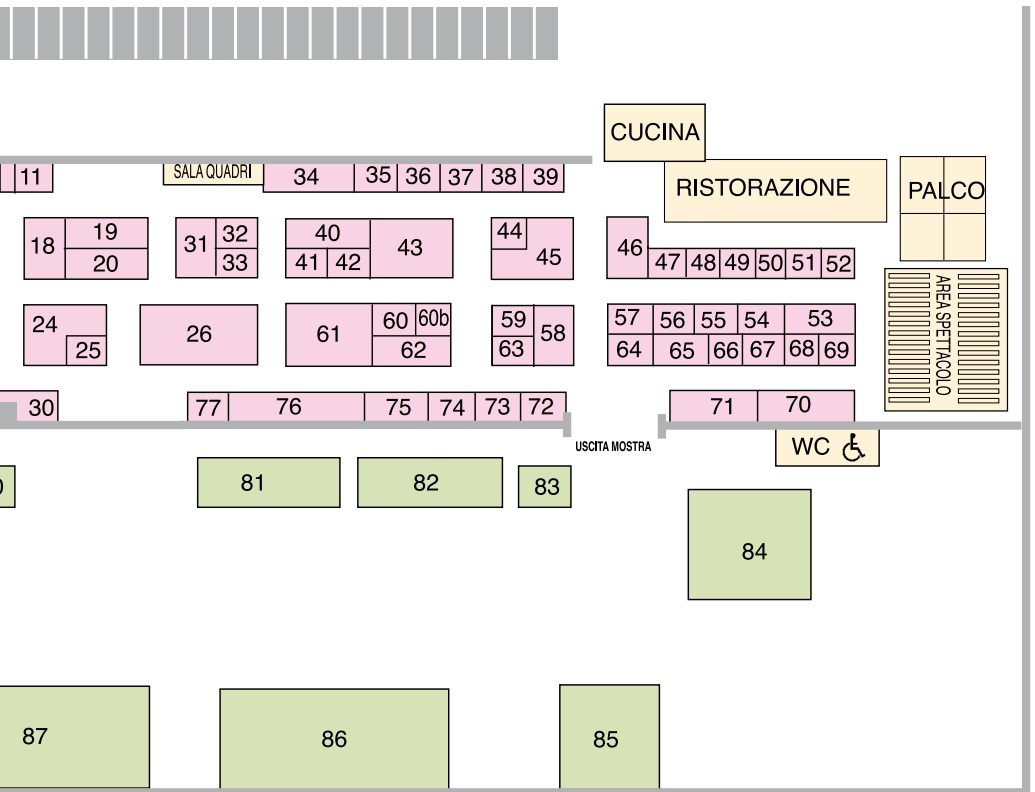

Via Lame, 4A - 53036 POGGIBONSI (SI)
Tel. 0577 938153 - Fax 0577 980541
cbs@cbscom.it - www.cbscom.it

Piantina

della Mostra

Espositori

FOTOVIDEO - 49

Via Montegrappa, 15 - POGGIBONSI - SI -
Tel. 0577 938801 - www.fotovideolisi.it
Servizi fotografici