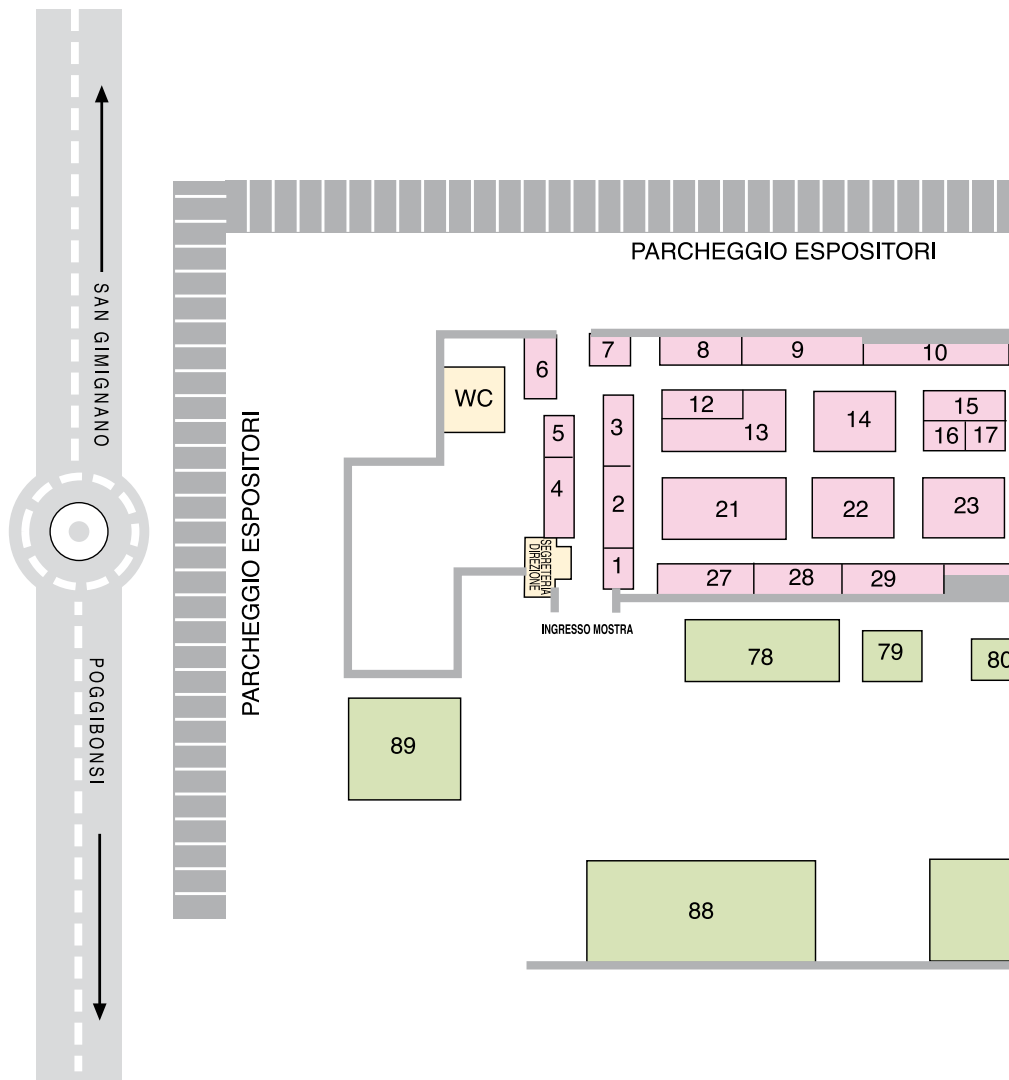

Via Lame, 4A - 53036 POGGIBONSI (SI)
Tel. 0577 938153 - Fax 0577 980541
cbs@cbscom.it - www.cbscom.it

Piantina

della Mostra

Espositori

FOTOVIDEO - 49

Via Montegrappa, 15 - POGGIBONSI - SI -
Tel. 0577 938801 - www.fotovideolisi.it
Servizi fotografici