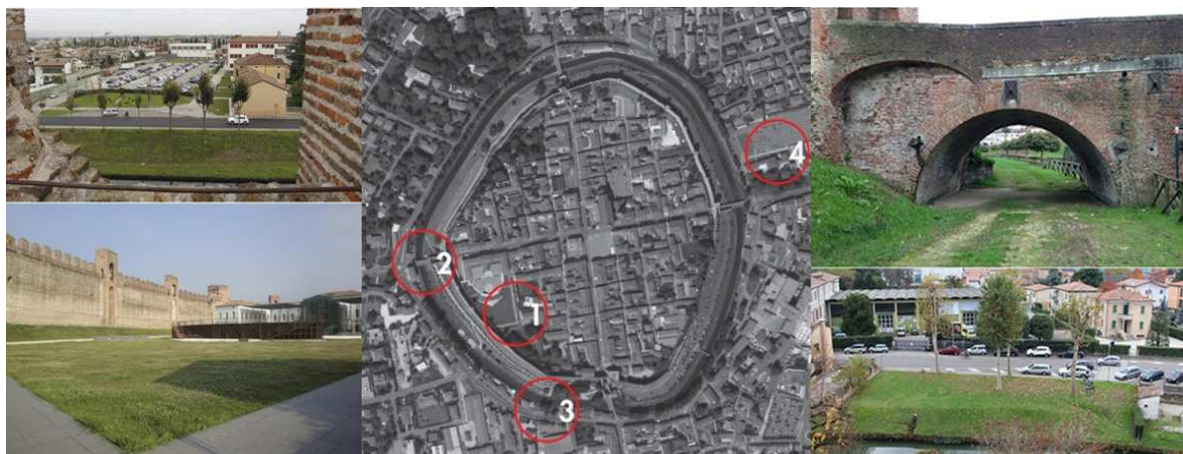

Operativamente A WAY coinvolgerà quattro spazi in attesa, dislocati nelle immediate vicinanze delle mura medievali di **Cittadella**, che diventeranno un vero **laboratorio** a cielo aperto:

1. il percorso pedonale di Villa Rina
2. il parchetto di Via IV Novembre
3. il sottoponte di Porta Vicenza
4. Campo della Marta

Le aree scelte sono visibili da vari livelli: dalla strada, dall'acqua e dal camminamento di ronda recentemente ripristinato.

Architettando invita tre giovani progettisti a creare delle installazioni che stabiliscano una nuova relazione tra lo spazio vissuto quotidianamente e gli abitanti. L'obiettivo è di coinvolgere la cittadinanza guidandola alla scoperta di questi luoghi interpretati attraverso l'architettura.