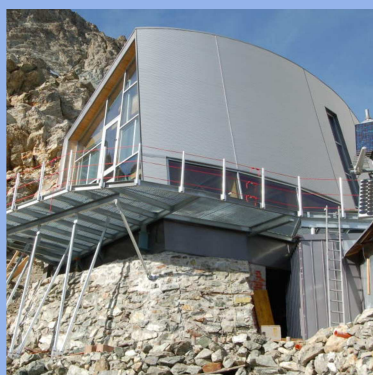

rifugi alpini ieri e oggi

un percorso storico tra architettura cultura e ambiente

mostra palazzo flaim verbania

23.06.2014 - 06.07.2014

lunedì martedì mercoledì giovedì ore 16.30 - 19.30

venerdì sabato domenica ore 14.30 - 19.30

eventi Palazzo Flaim Verbania

lunedì 23 giugno ore 18.00 inaugurazione mostra
architetti Luca Gibello e Roberto Dini

venerdì 27 giugno ore 17.45 - 18.45 rifugio Goûter
architetto Hervé Dessimoz

sabato 28 giugno ore 17.45 - 18.45 rifugio Gonella
architetto Erica Ribetti e ingegnere Antonio Ingegneri
rifugi Capanna Cristallina, Michela e Moiry
architetto Nicola Baserga

verbania palazzo flaim 23.06.2014 - 06.07.2014
rifugi alpini ieri e oggi un percorso storico tra architettura cultura e ambiente

rifugi alpini ieri e oggi un percorso storico tra architettura cultura e ambiente
verbania palazzo flaim 23.06.2014 - 06.07.2014