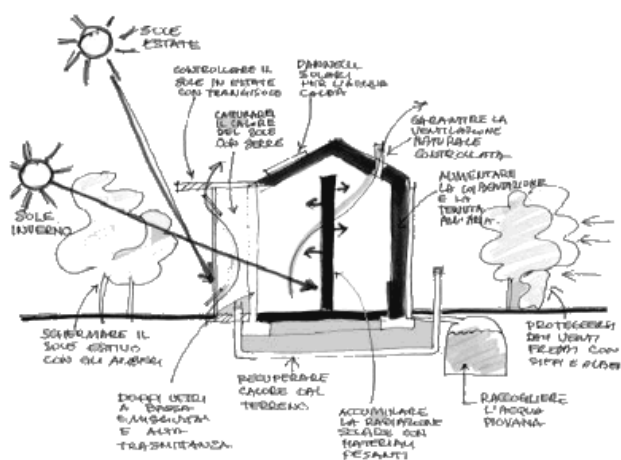

COLLEGIO GEOMETRI della Provincia di Varese

A.N.A.B. (Associazione Nazionale Architettura Bioecologica)

in collaborazione con **ORDINE ARCHITETTI PPC della Provincia di Varese**

presentano l'incontro dal titolo:

Verso una progettazione consapevole: dall'efficienza energetica alla qualità ambientale.

data: **lunedì 21 dicembre 2009**

dove: **Collegio Geometri di Varese**

Via San Michele 2/b - 21100 Varese

Tel: 0332 232122

sede@collegio.geometri.va.it

orario: dalle ore **16.00** alle ore **18.00**

info **varese@anab.it**

Dopo l'interessante convegno tenutosi al Chiostro di Voltorre, il collegio dei Geometri, ed A.N.A.B. organizzano un ulteriore momento di confronto sul tema della sostenibilità nel settore edilizio con l'obiettivo di informare e coinvolgere i professionisti per meglio orientarli verso una progettazione più attenta alle tematiche ambientali.

programma:

- presentazione di alcune realizzazioni esemplari

Per tutti i colleghi che intendono avvicinarsi ad una progettazione più consapevole e attenta alle tematiche ambientali, saranno presentati alcuni esempi concreti di realizzazioni di bioedilizia, a dimostrazione che esistono reali opportunità di applicazione di tali concetti nel campo professionale.