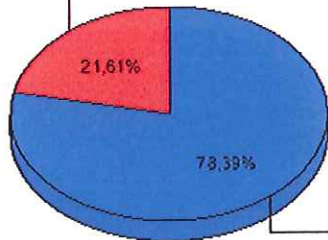

Trend Ore Lavorate Anno 2012

Descrizione	Ore Lavorative	Ore Lavorate	Ore Ordinarie	Ore Straordinarie	Ore Giustificate	Giorni Lavorativi	Giorni Lavorati
Gennaio 2012	153:45	129:33	127:30	00:00	26:15	21	17
Febbraio 2012	153:45	133:45	137:15	00:00	22:00	21	17
Marzo 2012	155:00	139:01	155:00	00:00	15:15	22	20
Aprile 2012	134:15	114:37	128:45	00:00	22:00	19	15
Maggio 2012	159:15	142:58	159:15	00:00	16:30	22	19
Giugno 2012	144:00	133:35	144:00	00:00	16:30	20	17
Luglio 2012	159:15	84:49	112:15	00:00	72:00	22	12
Agosto 2012	155:00	40:58	62:15	00:00	113:30	22	6
Settembre 2012	144:00	123:50	142:00	00:00	18:30	20	17
Ottobre 2012	169:00	153:21	169:00	00:00	16:30	23	20
Novembre 2012	149:30	140:31	149:30	10:00	16:30	21	18
Dicembre 2012	130:00	92:28	108:00	00:00	38:30	19	12
Totale	1.806:45	1.429:26	1.594:45	10:00	394:00	252	190

Ore Lavorate: confronto Ore Ordinarie / Straordinarie

Somma di @Ore Straordinarie

Somma di @Ore Ordinarie

■ Somma di @Ore Ordinarie	99,38%
■ Somma di @Ore Straordinarie	0,62%
Totale:	100,00%

Ore Lavorative: confronto Ore Lavorate / Giustificate

Somma di @Ore Giustificate

Somma di @Ore Lavorate

■ Somma di @Ore Lavorate	78,39%
■ Somma di @Ore Giustificate	21,61%
Totale:	100,00%