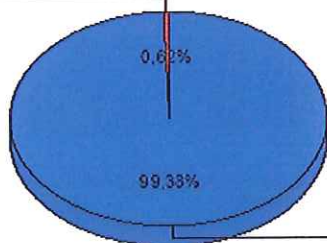

Trend Ore Lavorate Anno 2012

Descrizione	Ore Lavorative	Ore Lavorate	Ore Ordinarie	Ore Straordinarie	Ore Giustificate	Giorni Lavorativi	Giorni Lavorati
Gennaio 2012	153:45	129:33	127:30	00:00	26:15	21	17
Febbraio 2012	153:45	133:45	137:15	00:00	22:00	21	17
Marzo 2012	155:00	139:01	155:00	00:00	15:15	22	20
Aprile 2012	134:15	114:37	128:45	00:00	22:00	19	15
Maggio 2012	159:15	142:58	159:15	00:00	16:30	22	19
Giugno 2012	144:00	133:35	144:00	00:00	16:30	20	17
Luglio 2012	159:15	84:49	112:15	00:00	72:00	22	12
Agosto 2012	155:00	40:58	62:15	00:00	113:30	22	6
Settembre 2012	144:00	123:50	142:00	00:00	18:30	20	17
Ottobre 2012	169:00	153:21	169:00	00:00	16:30	23	20
Novembre 2012	149:30	140:31	149:30	10:00	16:30	21	18
Dicembre 2012	130:00	92:28	108:00	00:00	38:30	19	12
Totale	1.806:45	1.429:26	1.594:45	10:00	394:00	252	190

Ore Lavorate: confronto Ore Ordinarie / Straordinarie

Somma di @Ore Straordinarie

Somma di @Ore Ordinarie

■ Somma di @Ore Ordinarie	99,38%
■ Somma di @Ore Straordinarie	0,62%
Totale:	100,00%