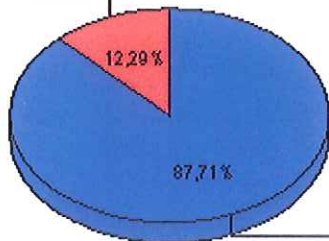

Ore Lavorative: confronto Ore Lavorate / Giustificate

Somma di @Ore Giustificate

Somma di @Ore Lavorate

■ Somma di @Ore Lavorate	87,71%
■ Somma di @Ore Giustificate	12,29%
Totale:	100,00%