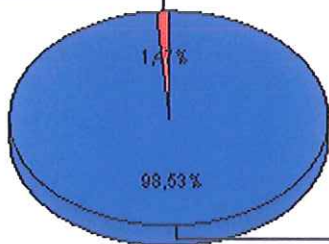

Trend Ore Lavorate Anno 2011

Descrizione	Ore Lavorative	Ore Lavorate	Ore Ordinarie	Ore Straordinarie	Ore Giustificate	Giorni Lavorativi	Giorni Lavorati
Gennaio 2011	144:00	117:13	113:30	00:00	30:30	20	16
Febbraio 2011	144:00	144:31	144:00	00:00	00:00	20	20
Marzo 2011	169:00	151:46	152:30	00:00	16:30	23	20
Aprile 2011	144:00	140:40	144:00	00:00	00:00	20	20
Maggio 2011	159:15	161:20	149:30	00:00	09:45	22	21
Giugno 2011	144:00	124:10	123:15	00:00	20:45	20	17
Luglio 2011	149:30	143:30	134:15	00:00	15:15	21	20
Agosto 2011	163:30	54:30	55:30	00:00	108:00	22	7
Settembre 2011	155:00	145:52	149:30	23:46	05:30	22	21
Ottobre 2011	149:30	148:26	144:00	00:00	05:30	21	20
Novembre 2011	153:45	154:43	153:45	00:00	00:00	21	21
Dicembre 2011	144:00	133:05	128:45	00:00	15:15	20	18
Totale	1.819:30	1.619:46	1.592:30	23:46	227:00	252	221

Ore Lavorate: confronto Ore Ordinarie / Straordinarie

Somma di @Ore Straordinarie

Somma di @Ore Ordinarie

■ Somma di @Ore Ordinarie	98,53%
■ Somma di @Ore Straordinarie	1,47%
Totale:	100,00%