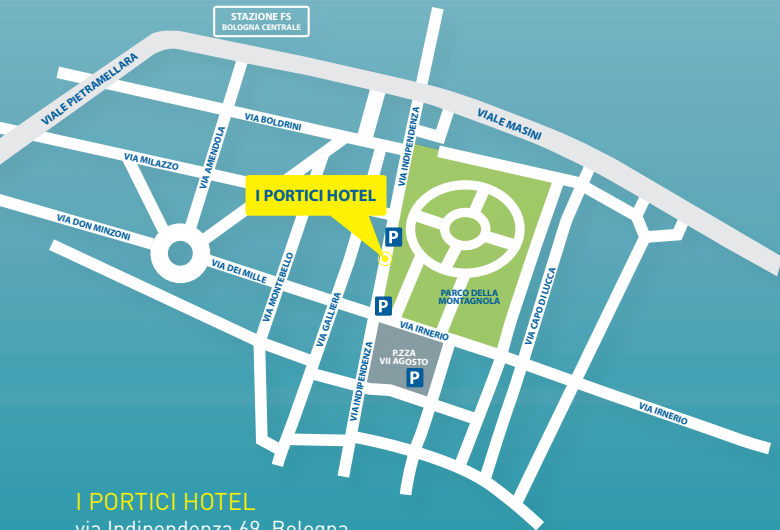

Mercoledì 2 luglio, ore 19.00 → 22.00

Hotel I Portici
aperitivo apertura lavori

via Indipendenza 69, Bologna
si prega di dare cortese conferma allo 051.6317228

UNINDUSTRIA BOLOGNA

E.I.CON.
consorzio per l'energia industriale

I PORTICI HOTEL

via Indipendenza 69, Bologna

PARCHEGGI NELLE VICINANZE

Autorimessa Pincio Srl Via dell'Indipendenza, 71
Apcoa Parking Italia Spa Via Irnerio, 1
Apcoa Parking Austria Ag Piazza Dell' Otto Agosto, 53